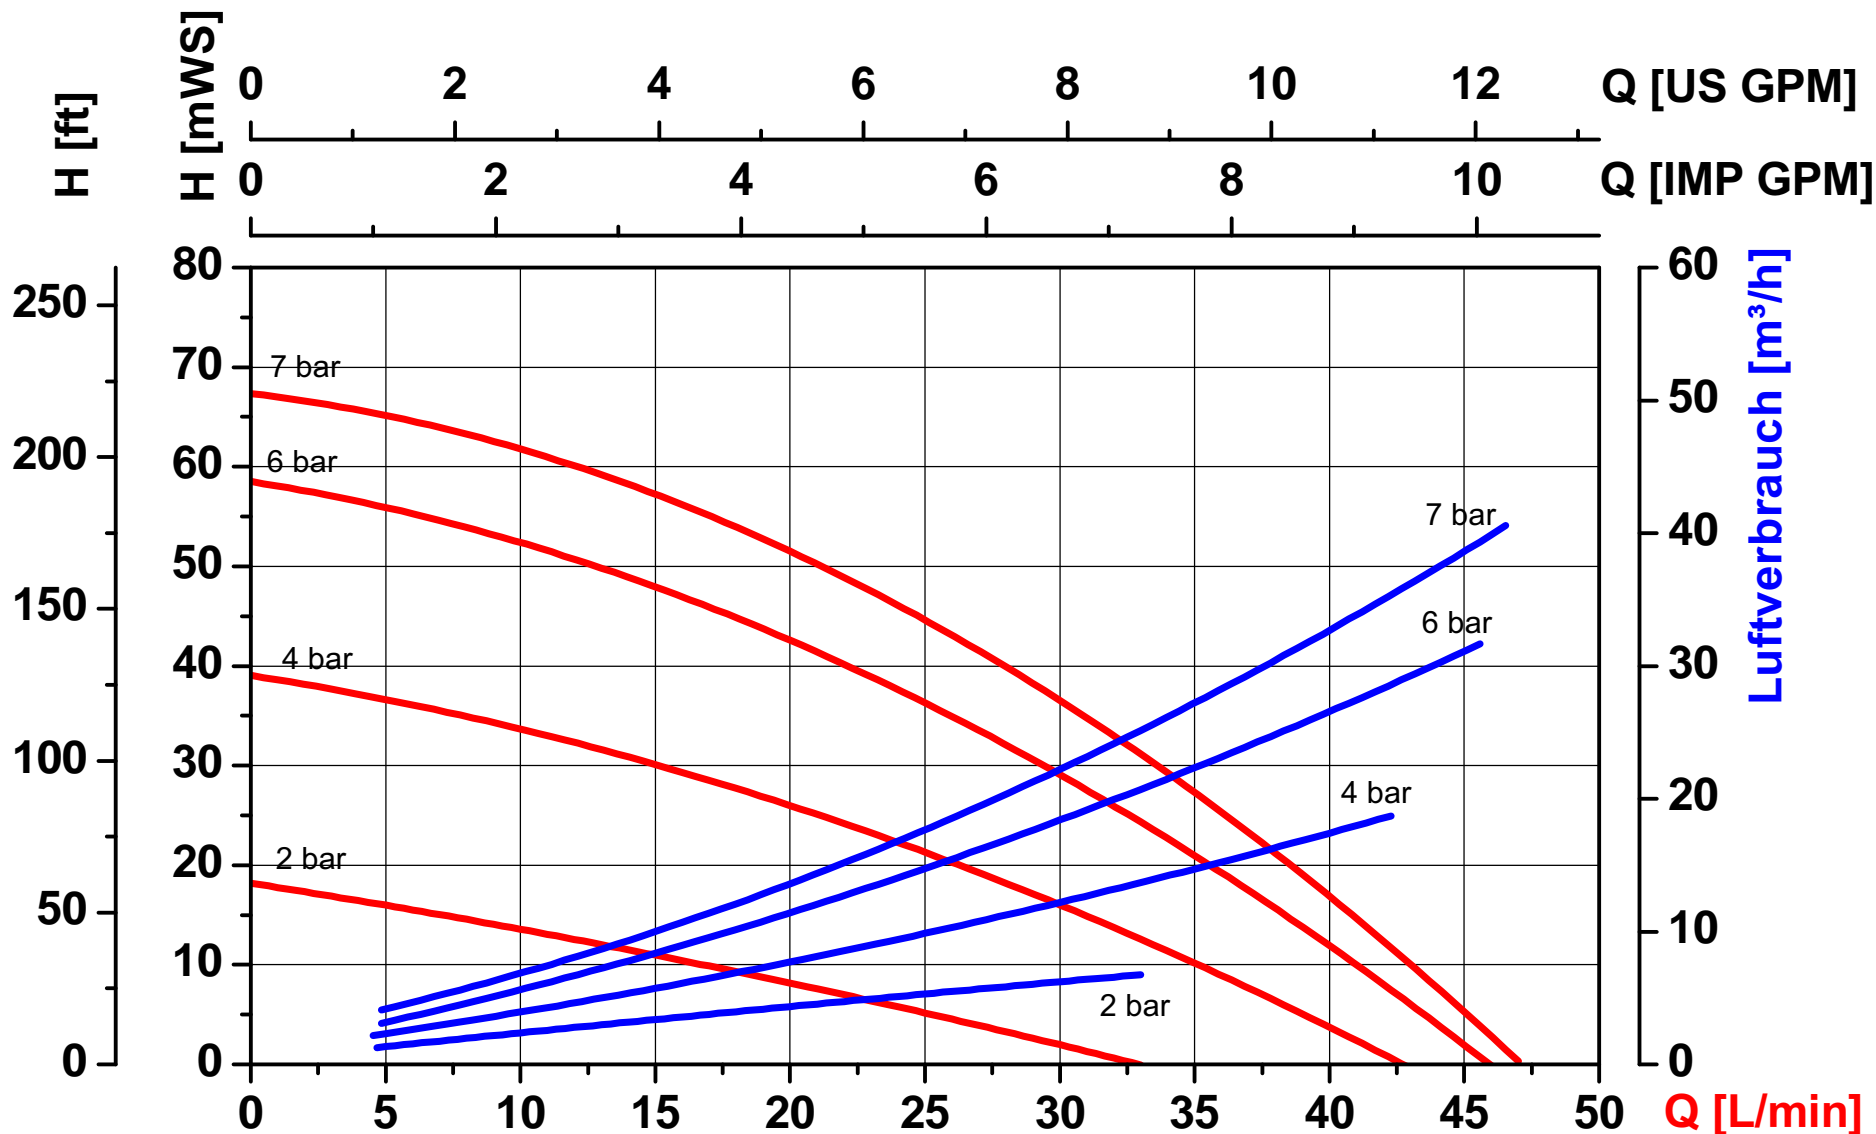

RFM 15 PP/PTFE

Messwerte/Values/Valeurs: ±10%