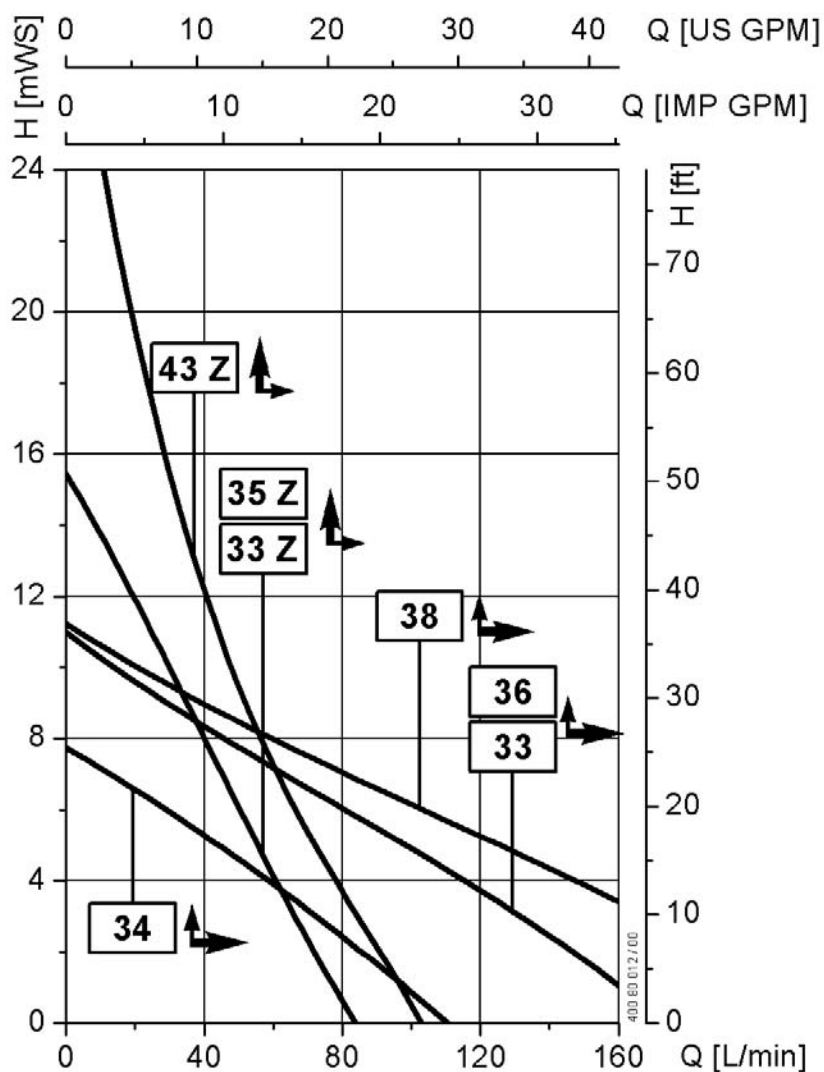

Motor / Moteur FBM 4000 Ex
 mit Fasspumpen / with barrel pumps / avec pompes vide-fûts
PP / PVDF

Typ / Type

- F 424 PP-41/**36**
- F 424 PP-41/**35 Z**
- F 424 PP-50/**38**
- F 424 PP-50/**43 Z**
- F 425 PP-50/**34**
- F 426 PP-50/**33**
- F 430 PP-40/**33**
- F 430 PP-40/**33 Z**
- F 430 PP-50/**43 Z**
- F 430 PP-50/**38**

- F 424 PVDF-41/**36**
- F 424 PVDF-41/**35 Z**
- F 424 PVDF-50/**38**
- F 430 PVDF-40/**33**
- F 430 PVDF-40/**33 Z**
- F 430 PVDF-50/**43 Z**
- F 430 PVDF-50/**38**

Messwerte / Values / Valeurs $\pm 10\%$
 gemessen mit Wasser bei 20°C am Druckstutzen der Pumpe
 obtained with water at 20°C at the outlet nozzle of the pump
 mesurées avec de l'eau à 20°C au refoulement de la pompe